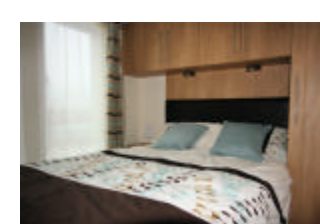

Madi Messeyne 45m² dobbel vinter