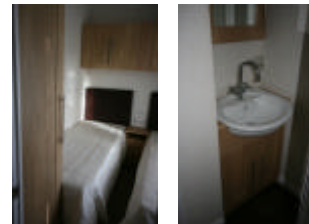

Madi Messeyne 40m² dobbel vinter